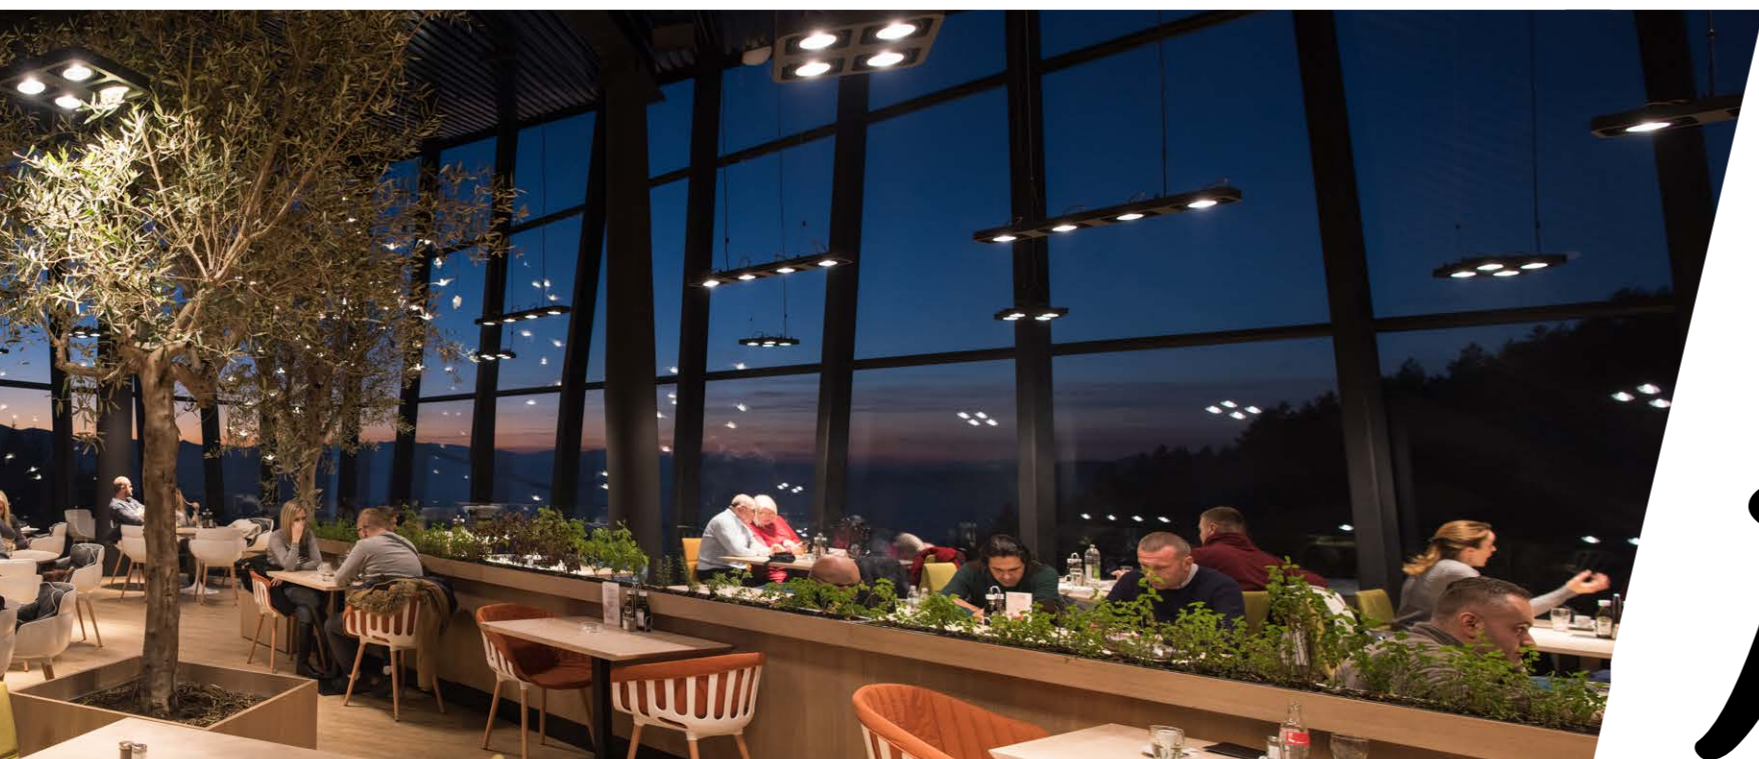

Operiamo anche con: arredo per negozi e bar, arredamento per uffici, arredamento per alberghi, arredamento per cliniche.

Pubblico